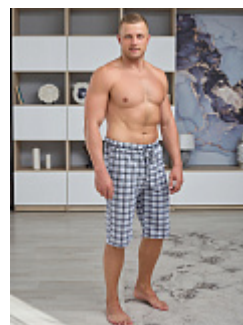

Шорты мужские м50

Состав:
100% хлопок
Ткань:
кулирка (трикотаж)
Размер:
48,50,52,54,56,58
Цена:
345 руб.