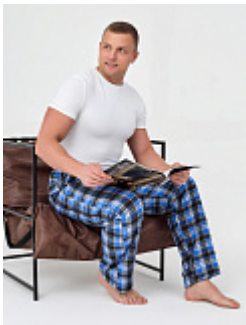

### Брюки мужские м33сд

**Состав:**  
100% хлопок  
**Ткань:**  
фланель  
**Размер:**  
56  
**Цена:**  
**595 руб.**