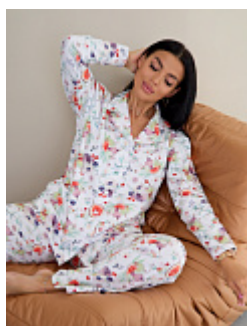

Пижама женская м29 инжир

Состав:

95%хлопок, 5% лайкра

Ткань:

футер

Размер:

42,44,46,48,50,52

Цена:

1950 руб.