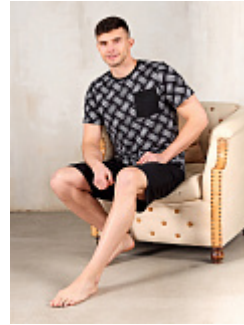

### Костюм мужской м135с

**Состав:**  
100% хлопок  
**Ткань:**  
кулирка  
**Размер:**  
48,56,58  
**Цена:**  
**725 руб.**