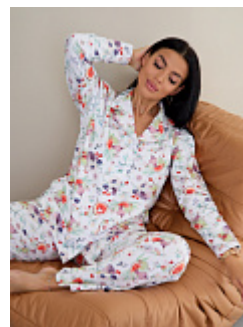

Пижама женская м29 инжир

Состав:
95%хлопок, 5% лайкра
Ткань:
футер
Размер:
42,44,46,48,50,52
Цена:
1950 руб.