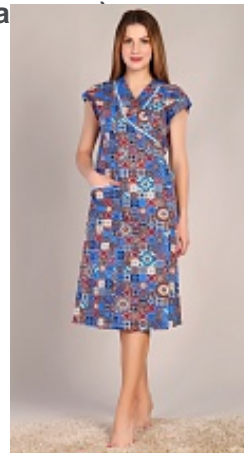

Халат женский бязевый м7р2 (на

Состав:
100% хлопок
Ткань:
бязь
Размер:
48,50,52,54,56,58,60,62
Цена:
315 руб.

Халат женский из бязи м7г (на за

Состав:
100% хлопок
Ткань:
бязь
Размер:
48,50,52,54,56,58,60,62
Цена:
315 руб.