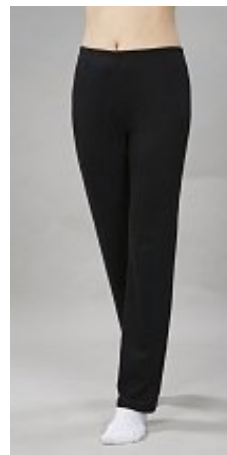

Брюки м91

Состав:
100% хлопок
Ткань:
интерлок
Размер:
46,48,50,52,54,56,58
Цена:
280 руб.