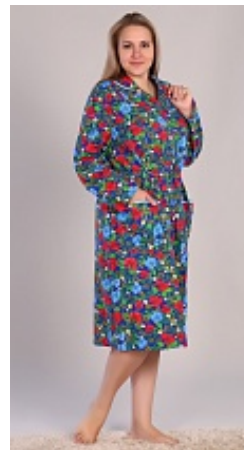

Халат фланель м 11к

Состав:
100% хлопок
Ткань:
фланель
Размер:
48,50,52,54,56,58,60,62
Цена:
360 руб.