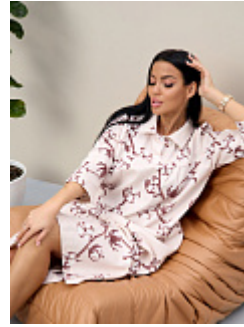

Продажа:

Ивановская обл., г. Шуя, ул. 1-я Нагорная, д.16
Время работы: 9.00-16.00
Тел. 8 (920) 352-01-11 Евгений
E-mail: opt@leto-tekс.ru

Ночные сорочки

Ночная сорочка м26г

Состав:
100% хлопок
Ткань:
ситец б/з Шуя
Размер:
60
Цена:
350 руб.