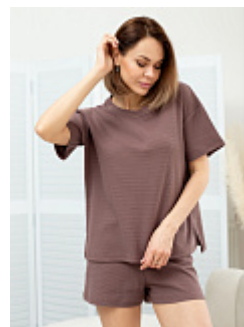

Футболка женская м16вк

Состав:
100% хлопок
Ткань:
вафля кашкорсе
Размер:
42,44,46,50,52,54
Цена:
535 руб.