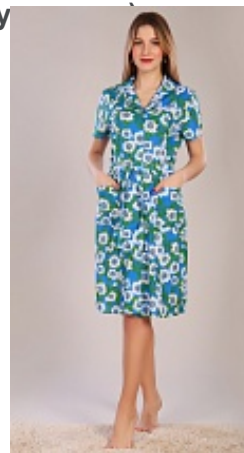

Халат женский из бязи м8р2 (на п

Состав:

100% хлопок

Ткань:

бязь

Размер:

48,50,52,54,56,58,60,62,64,66

Цена:

310 руб.