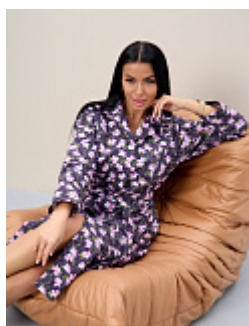

Производство:

Ивановская обл., г. Шуя
ул. 1-я Нагорная, д.16
Тел. 8-920-352-01-11
Время работы: 9.00-16.00

Продажа:

Ивановская обл., г. Шуя, ул. 1-я Нагорная, д.16
Время работы: 9.00-16.00
Тел. 8 (920) 352-01-11 Евгений
E-mail: opt@leto-tekс.ru

Халат-рубашка фланель м41лапки

Состав:
100% хлопок
Ткань:
фланель
Размер:
46,48,50,52,54,56,58,60
Цена:
870 руб.

Пижама женская м15 пионы

Состав:
100% хлопок
Ткань:
фланель
Размер:
44,46,48,50,56,58
Цена:
1450 руб.

Халат фланель м1116

Состав:
100% хлопок
Ткань:
фланель
Размер:
48,50,52,54,56,58,60,62
Цена:
820 руб.

Халат фланель м111 бордовый

Состав:
100% хлопок
Ткань:
фланель
Размер:
48,50,52,54,56,58,60,62
Цена:
995 руб.

Халат фланель м111 сиреневый

Состав:
100% хлопок
Ткань:
фланель
Размер:
48,50,52,54,56,58,60,62
Цена:
995 руб.

Халат фланель м10 цветы

Состав:
100% хлопок
Ткань:
фланель
Размер:
48,50,54,56,58,60,62
Цена:
1010 руб.