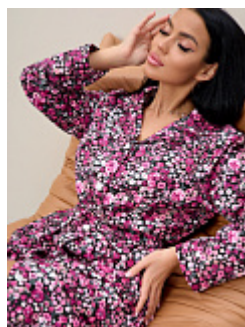

Пижама женская м15 пионы

Состав:
100% хлопок
Ткань:
фланель
Размер:
44,46,48,50,56,58
Цена:
1450 руб.

Халат фланель м1116

Состав:
100% хлопок
Ткань:
фланель
Размер:
48,50,52,54,56,58,60,62
Цена:
820 руб.