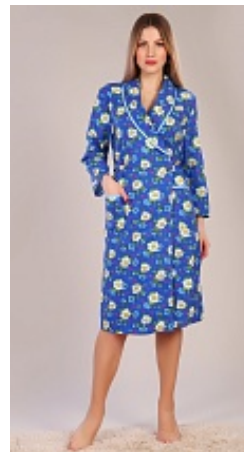

Халат фланель м10р

Состав:
100% хлопок
Ткань:
фланель
Размер:
48,50,52,54,56,58,60,62
Цена:
нет в наличии руб.