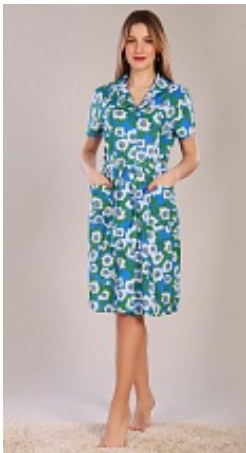

Производство:

Ивановская обл., г. Шуя
ул. 1-я Нагорная, д.16
Тел. 8-920-352-01-11
Время работы: 9.00-16.00

Продажа:

г. Иваново, ул. Смольная, 3Б ТЦ Текстильщик-2, пав. 31
Время работы: 8.00-16.00
Ивановская обл., г. Шуя, ул. 1-я Нагорная, д.16
Время работы: 9.00-16.00
Тел. 8 (920) 35-30-720 Евгений

Лонгслив м122г

Состав:
100% хлопок
Ткань:
кулирка
Размер:
46,48,50,52,54,56,58
Цена:
200 руб.

Футболка женская голубая м110г

Состав:
100% хлопок
Ткань:
кулирка
Размер:
46,48,50,52,54,56
Цена:
190 руб.

Халат женский из бязи м8р2 (на г

Состав:
100% хлопок
Ткань:
бязь
Размер:
48,50,52,54,56,58,60,62,64,66
Цена:
310 руб.

Ночная сорочка м31р

Состав:
100% хлопок
Ткань:
ситец б/з Шуя
Размер:
48,50,52,54
Цена:
185 руб.

Ночная сорочка м31п

Состав:
100% хлопок
Ткань:
ситец б/з Шуя
Размер:
48,50,52,54
Цена:
185 руб.

Фартук "Лимоны-синий"

Состав:
100% хлопок
Ткань:
вафельное полотно
Размер:
70*50
Цена:
57 руб.