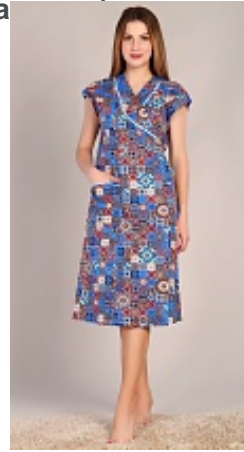

Халат женский бязевый м7р2 (на

Состав:
100% хлопок
Ткань:
бязь
Размер:
48,50,52,54,56,58,60,62
Цена:
315 руб.

Халат женский из бязи м7г (на за

Состав:
100% хлопок
Ткань:
бязь
Размер:
48,50,52,54,56,58,60,62
Цена:
315 руб.