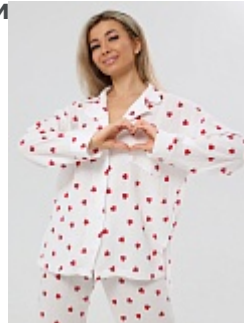

Пижама женская м32 одуванчики

Состав:
100% хлопок
Ткань:
сатин
Размер:
42,44,46,48,50,52,54,56
Цена:
895 руб.

Пижама женская м40 сердечки

Состав:
100% хлопок
Ткань:
муслин
Размер:
42,44,46,48,50,52
Цена:
1840 руб.