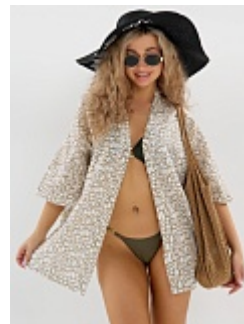

Туника женская м18г

Состав:
100% хлопок
Ткань:
муслин
Размер:
48
Цена:
1100 руб.

Туника женская м18 леопард

Состав:
100% хлопок
Ткань:
муслин
Размер:
42,44,46,48,50,52,54,56
Цена:
1260 руб.

Туника женская м28 леопард