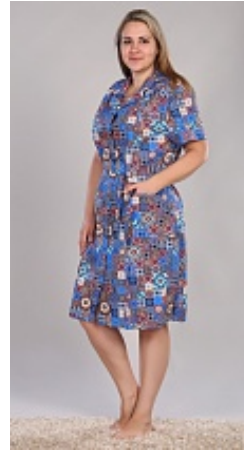

### Халат бязь м8р2

**Состав:**  
100% хлопок  
**Ткань:**  
бязь  
**Размер:**

**Цена:**  
**310 руб.**