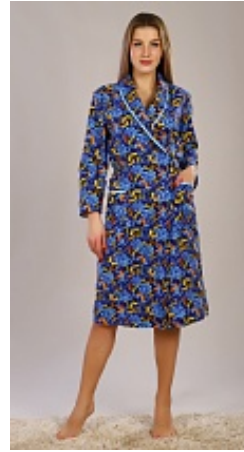

Халат фланель м106

Состав:
100% хлопок
Ткань:
фланель
Размер:
48,50,52,54,56,58,60,62
Цена:
375 руб.